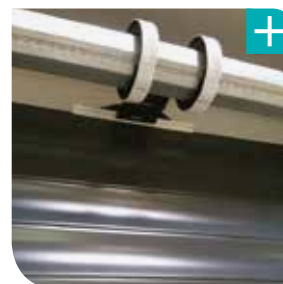

Caisson

Coulisses

CAISSON
pan coupé
aluminium
de 300 mm

COULISSES
95 x 34 mm
équipées de joints
brosse intérieur et
extérieur avec film
d'étanchéité

SÉCURITÉ
anti-relevage
du tablier
haute résistance

**SYSTÈME
ANTI-CHUTE
DU TABLIER**

**JOINT
BAS**
double lèvres

Possibilité
d'intégrer des
**LAMES
HUBLOTS**

Lame de 77 x 20 mm
offrant une résistance
maximale !

Joint double lèvres

Une porte qui répond aux exigences les plus strictes.

Sa conception vous assure une durabilité et un confort d'utilisation optimal et permet de réaliser des portes de grandes dimensions.